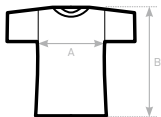

**B&C SHELTER PRO JU C41**

A HALF CHEST

B BODY LENGTH FROM NECK POINT

C SLEEVE LENGTH

D CENTER BACK LENGTH

	S	M	L	XL	2XL	3XL	4XL
A	59	62	65	68	71	74	77
B	71	72	73	74,5	76	77,5	79
C	65,5	67	68,5	70	71,5	73	74,5
D	76	77	78	79	80	81	82

C2= RAGLAN SLEEVE

<b>B&amp;C SHIELD SOFTSHELL PRO JU C42</b>	S	M	L	XL	2XL	3XL	4XL
A HALF CHEST	51	54	57	60	63	66	69
B BODY LENGTH FROM NECK POINT	71	72,5	74	75,5	77	78,5	80
C SLEEVE LENGTH	63	64,5	66	67,5	69	70,5	72
D CENTER BACK LENGTH	75	76,5	79	79,5	81	82,5	84

<b>B&amp;C PERFECT PRO TU C01</b>	S	M	L	XL	2XL	3XL	4XL
A HALF CHEST	50	53	56	59	62	65	68
B BODY LENGTH	71	73	75	77	79	81	83
C SLEEVE LENGTH	20,5	20,5	20,5	21,5	21,5	21,5	22,5

<b>B&amp;C SKILL PRO PU C10</b>	S	M	L	XL	2XL	3XL	4XL
A HALF CHEST WIDTH	51	54	57	60	63	66	69
B BODY LENGTH (FRONT)	69,5	71,5	73,5	75,5	77,5	79,5	81,5
B' BODY LENGTH (BACK)	71,5	73,5	75,5	77,5	79,5	81,5	83,5
C SLEEVE LENGTH	25	25	25	26	26	26	27