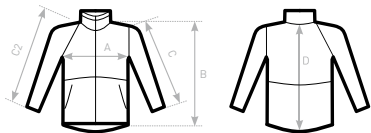

**B&C SHELTER PRO JU C41**

A HALF CHEST

B BODY LENGTH FROM NECK POINT

C SLEEVE LENGTH

D CENTER BACK LENGTH

	S	M	L	XL	2XL	3XL	4XL
A	59	62	65	68	71	74	77
B	71	72	73	74,5	76	77,5	79
C	65,5	67	68,5	70	71,5	73	74,5
D	76	77	78	79	80	81	82

C2= RAGLAN SLEEVE

<b>B&amp;C SHIELD SOFTSHELL PRO JU C42</b>	S	M	L	XL	2XL	3XL	4XL
A HALF CHEST	51	54	57	60	63	66	69
B BODY LENGTH FROM NECK POINT	71	72,5	74	75,5	77	78,5	80
C SLEEVE LENGTH	63	64,5	66	67,5	69	70,5	72
D CENTER BACK LENGTH	75	76,5	79	79,5	81	82,5	84

<b>B&amp;C PERFECT PRO TU C01</b>	S	M	L	XL	2XL	3XL	4XL
A HALF CHEST	50	53	56	59	62	65	68
B BODY LENGTH	71	73	75	77	79	81	83
C SLEEVE LENGTH	20,5	20,5	20,5	21,5	21,5	21,5	22,5

<b>B&amp;C SKILL PRO PU C10</b>	S	M	L	XL	2XL	3XL	4XL
A HALF CHEST WIDTH	51	54	57	60	63	66	69
B BODY LENGTH (FRONT)	69,5	71,5	73,5	75,5	77,5	79,5	81,5
B' BODY LENGTH (BACK)	71,5	73,5	75,5	77,5	79,5	81,5	83,5
C SLEEVE LENGTH	25	25	25	26	26	26	27

<b>B&amp;C ENERGY PRO PU C11</b>	<b>S</b>	<b>M</b>	<b>L</b>	<b>XL</b>	<b>2XL</b>	<b>3XL</b>	<b>4XL</b>
<b>A HALF CHEST WIDTH</b>	51	54	57	60	63	66	69
<b>B BODY LENGTH (FRONT)</b>	69,5	71,5	73,5	75,5	77,5	79,5	81,5
<b>B' BODY LENGTH (BACK)</b>	71,5	73,5	75,5	77,5	79,5	81,5	83,5
<b>C SLEEVE LENGTH</b>	25	25	25	26	26	26	27