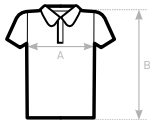

**B&C SHELTER PRO JU C41**

A HALF CHEST

B BODY LENGTH FROM NECK POINT

C SLEEVE LENGTH

D CENTER BACK LENGTH

	S	M	L	XL	2XL	3XL	4XL
A	59	62	65	68	71	74	77
B	71	72	73	74,5	76	77,5	79
C	65,5	67	68,5	70	71,5	73	74,5
D	76	77	78	79	80	81	82

C2= RAGLAN SLEEVE

<b>B&amp;C SHIELD SOFTSHELL PRO JU C42</b>	S	M	L	XL	2XL	3XL	4XL
A HALF CHEST	51	54	57	60	63	66	69
B BODY LENGTH FROM NECK POINT	71	72,5	74	75,5	77	78,5	80
C SLEEVE LENGTH	63	64,5	66	67,5	69	70,5	72
D CENTER BACK LENGTH	75	76,5	79	79,5	81	82,5	84

<b>B&amp;C PERFECT PRO TU C01</b>	S	M	L	XL	2XL	3XL	4XL
A HALF CHEST	50	53	56	59	62	65	68
B BODY LENGTH	71	73	75	77	79	81	83
C SLEEVE LENGTH	20,5	20,5	20,5	21,5	21,5	21,5	22,5

<b>B&amp;C SKILL PRO PU C10</b>	S	M	L	XL	2XL	3XL	4XL
A HALF CHEST WIDTH	51	54	57	60	63	66	69
B BODY LENGTH (FRONT)	69,5	71,5	73,5	75,5	77,5	79,5	81,5
B' BODY LENGTH (BACK)	71,5	73,5	75,5	77,5	79,5	81,5	83,5
C SLEEVE LENGTH	25	25	25	26	26	26	27

<b>B&amp;C ENERGY PRO PU C11</b>	<b>S</b>	<b>M</b>	<b>L</b>	<b>XL</b>	<b>2XL</b>	<b>3XL</b>	<b>4XL</b>
<b>A HALF CHEST WIDTH</b>	51	54	57	60	63	66	69
<b>B BODY LENGTH (FRONT)</b>	69,5	71,5	73,5	75,5	77,5	79,5	81,5
<b>B' BODY LENGTH (BACK)</b>	71,5	73,5	75,5	77,5	79,5	81,5	83,5
<b>C SLEEVE LENGTH</b>	25	25	25	26	26	26	27