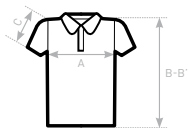

**B&C SHELTER PRO JU C41**

A HALF CHEST

B BODY LENGTH FROM NECK POINT

C SLEEVE LENGTH

D CENTER BACK LENGTH

	S	M	L	XL	2XL	3XL	4XL
A	59	62	65	68	71	74	77
B	71	72	73	74,5	76	77,5	79
C	65,5	67	68,5	70	71,5	73	74,5
D	76	77	78	79	80	81	82

C2= RAGLAN SLEEVE

<b>B&amp;C SHIELD SOFTSHELL PRO JU C42</b>	S	M	L	XL	2XL	3XL	4XL
A HALF CHEST	51	54	57	60	63	66	69
B BODY LENGTH FROM NECK POINT	71	72,5	74	75,5	77	78,5	80
C SLEEVE LENGTH	63	64,5	66	67,5	69	70,5	72
D CENTER BACK LENGTH	75	76,5	79	79,5	81	82,5	84

<b>B&amp;C PERFECT PRO TU C01</b>	S	M	L	XL	2XL	3XL	4XL
A HALF CHEST	50	53	56	59	62	65	68
B BODY LENGTH	71	73	75	77	79	81	83
C SLEEVE LENGTH	20,5	20,5	20,5	21,5	21,5	21,5	22,5

<b>B&amp;C SKILL PRO PU C10</b>	S	M	L	XL	2XL	3XL	4XL
A HALF CHEST WIDTH	51	54	57	60	63	66	69
B BODY LENGTH (FRONT)	69,5	71,5	73,5	75,5	77,5	79,5	81,5
B' BODY LENGTH (BACK)	71,5	73,5	75,5	77,5	79,5	81,5	83,5
C SLEEVE LENGTH	25	25	25	26	26	26	27