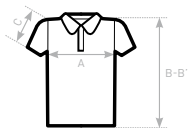

**B&C SHELTER PRO JU C41**

A HALF CHEST

B BODY LENGTH FROM NECK POINT

C SLEEVE LENGTH

D CENTER BACK LENGTH

	S	M	L	XL	2XL	3XL	4XL
A	59	62	65	68	71	74	77
B	71	72	73	74,5	76	77,5	79
C	65,5	67	68,5	70	71,5	73	74,5
D	76	77	78	79	80	81	82

C2= RAGLAN SLEEVE

<b>B&amp;C SHIELD SOFTSHELL PRO JU C42</b>	S	M	L	XL	2XL	3XL	4XL
A HALF CHEST	51	54	57	60	63	66	69
B BODY LENGTH FROM NECK POINT	71	72,5	74	75,5	77	78,5	80
C SLEEVE LENGTH	63	64,5	66	67,5	69	70,5	72
D CENTER BACK LENGTH	75	76,5	79	79,5	81	82,5	84

<b>B&amp;C PERFECT PRO TU C01</b>	S	M	L	XL	2XL	3XL	4XL
A HALF CHEST	50	53	56	59	62	65	68
B BODY LENGTH	71	73	75	77	79	81	83
C SLEEVE LENGTH	20,5	20,5	20,5	21,5	21,5	21,5	22,5

<b>B&amp;C SKILL PRO PU C10</b>	S	M	L	XL	2XL	3XL	4XL
A HALF CHEST WIDTH	51	54	57	60	63	66	69
B BODY LENGTH (FRONT)	69,5	71,5	73,5	75,5	77,5	79,5	81,5
B' BODY LENGTH (BACK)	71,5	73,5	75,5	77,5	79,5	81,5	83,5
C SLEEVE LENGTH	25	25	25	26	26	26	27

<b>B&amp;C ENERGY PRO PU C11</b>	<b>S</b>	<b>M</b>	<b>L</b>	<b>XL</b>	<b>2XL</b>	<b>3XL</b>	<b>4XL</b>
<b>A HALF CHEST WIDTH</b>	51	54	57	60	63	66	69
<b>B BODY LENGTH (FRONT)</b>	69,5	71,5	73,5	75,5	77,5	79,5	81,5
<b>B' BODY LENGTH (BACK)</b>	71,5	73,5	75,5	77,5	79,5	81,5	83,5
<b>C SLEEVE LENGTH</b>	25	25	25	26	26	26	27